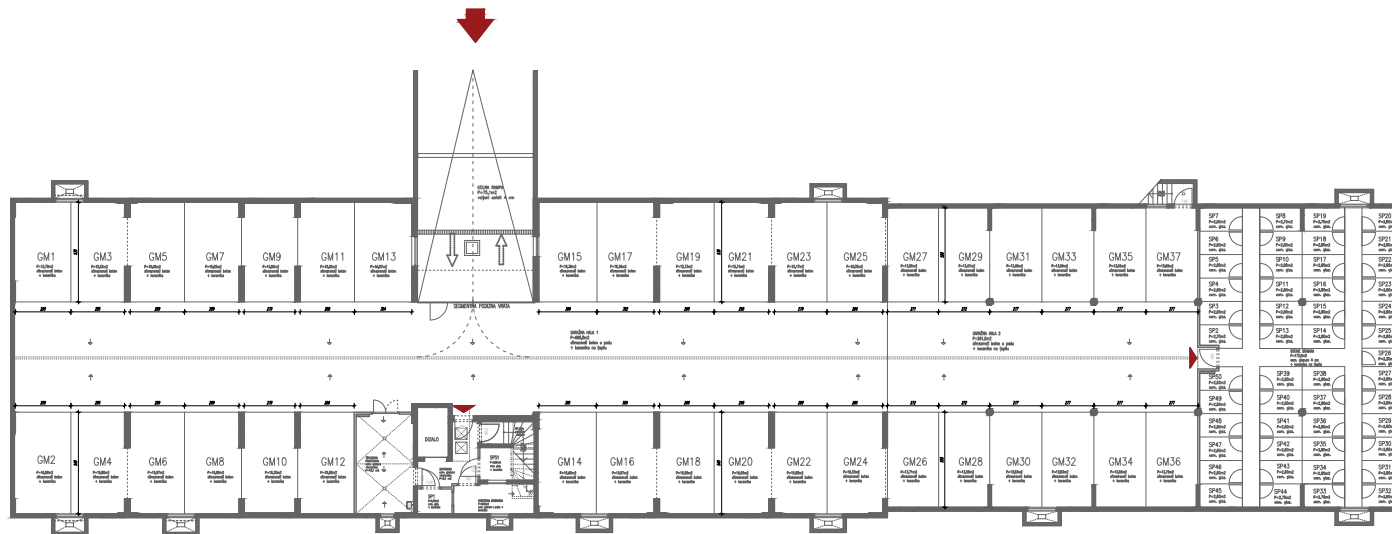

# PODRUM

OPIS PROSTORIJE	KORISNA POVRŠINA (m2)
GM 1	15,79
GM 2	16,09
GM 3	15,50
GM 4	15,80
GM 5	15,66
GM 6	15,97
GM 7	15,65
GM 8	15,96
GM 9	14,90
GM 10	15,20
GM 11	15,63
GM 12	15,82
GM 13	16,07
GM 14	16,65
GM 15	16,36
GM 16	16,87
GM 17	16,36
GM 18	16,05
GM 19	15,73
GM 20	16,05
GM 21	15,74
GM 22	15,50
GM 23	15,17
GM 24	16,33
GM 25	16,05
GM 26	13,71
GM 27	13,55
GM 28	13,58
GM 29	13,47
GM 30	13,83
GM 31	13,69
GM 32	13,83
GM 33	13,69
GM 34	13,83
GM 35	13,69
GM 36	13,79
GM 37	13,66